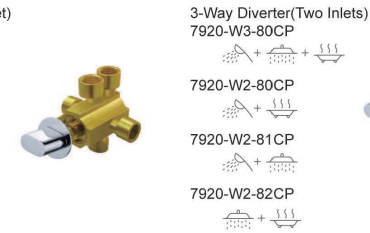

6920-AC-80CP  
Showerhead  
(Brass)

6920-AB-80CP  
Wall-Mounted  
Showerhead  
(Brass)

3-Way Diverter(One Inlet)  
7920-WC-80CP

7920-WB-80CP

7920-WB-81CP

7920-WB-82CP

3-Way Diverter(Two Inlets)  
7920-W3-80CP