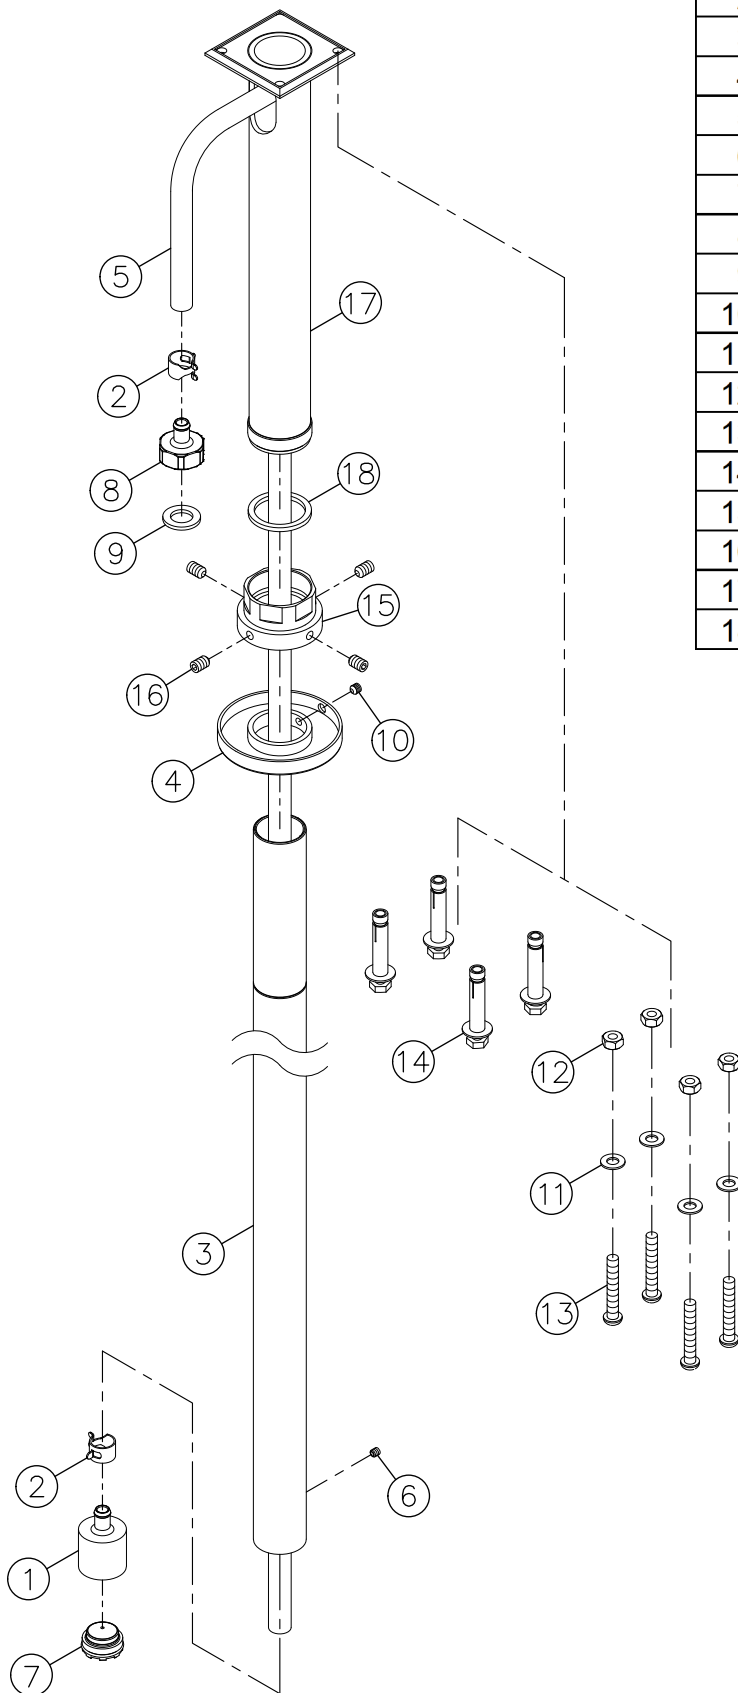

Ceiling-Mounted Basin Spout 6777-C7-80MA

NO	Part NO.	Part Name	QTY
1	0777-CK-68CR	Aerator Shell	1
2	0777-CM-5400	Clip	2
3	0777-S7-54MA	Outer Pipe	1
4	0777-SS-22MA	Flange	1
5	0777-SU-7500	Inner Hose	1
6	0848-F1-5400	Set Screw	1
7	0903-HG-7900	Aerator	1
8	0777-CL-68RB	Connector	1
9	0874-YC-5101	Gasket	1
10	F026-28-5400	Set Screw	1
11	0699-F3-5400	Washer	4
12	0806-DF-5400	Nut	4
13	F038-00-5400	Bolt	4
14	F129-00-7900	Sleeve Anchor Bolt	4
15	0777-SR-68CR	Fixing Nut	1
16	0807-6I-5400	Set Screw	4
17	6777-SP-79CR	Fixing Bracket	1
18	D079-00-5100	Gasket	1