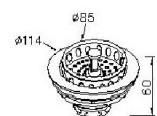

DESCRIPTION:

1. Material: Brass
2. Color: Chrome

Certificaiton:

Fixing Kits:

- 1.N/A

unit:mm

AWARD:

unit:mm