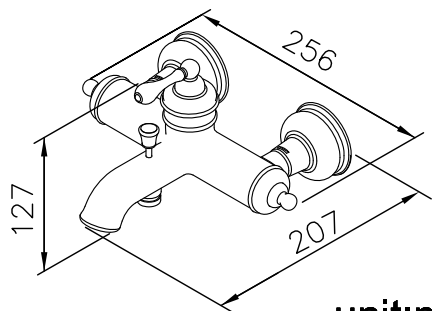

Bath/ Shower Mixer Body

unit:mm