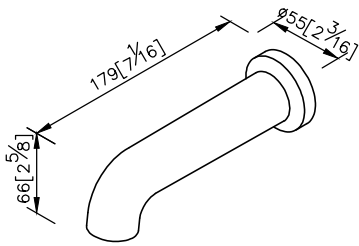

PAN 1 Tub Spout
6765-9W-80CP

unit: mm[inch]