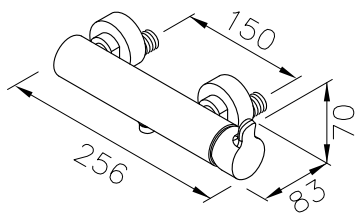

Shower Mixer Body

unit:mm