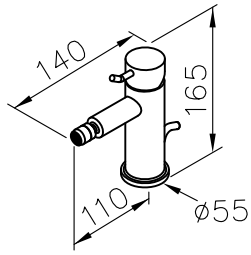

Bidet Mixer

unit:mm