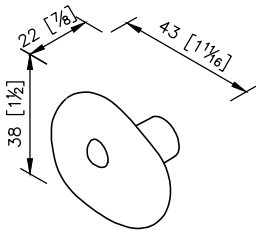

Ether Knob
6781-K0-80CP

unit: mm[inch]