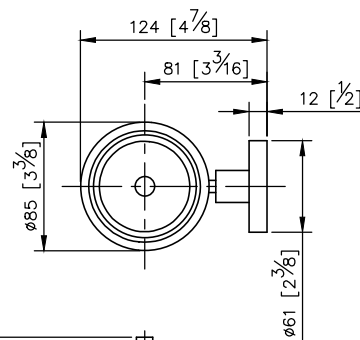

Simple Toilet Brush Holder

6810-81-80CP

unit: mm[inch]

Mounting Template Specification