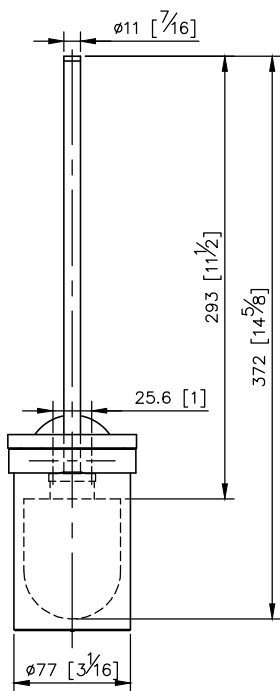

Simple Toilet Brush Holder

6810-81-80CP

unit: mm[inch]

Mounting Template Specification