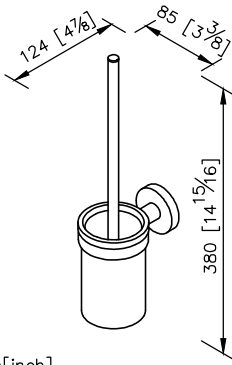

Simple Toilet Brush Holder

6810-81-80CP

unit: mm[inch]

Mounting Template Specification