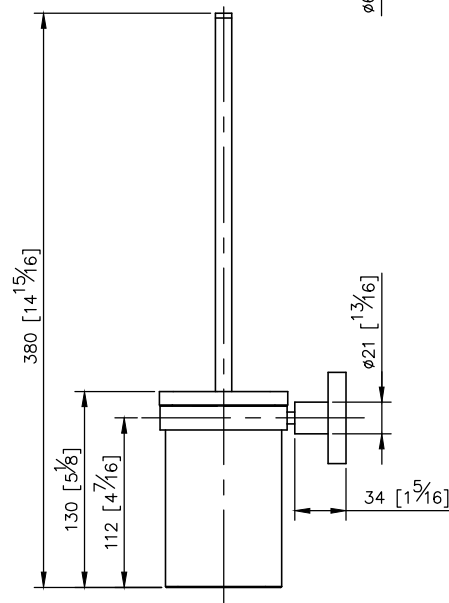

Simple Toilet Brush Holder

6810-81-80CP

unit: mm[inch]

Mounting Template Specification