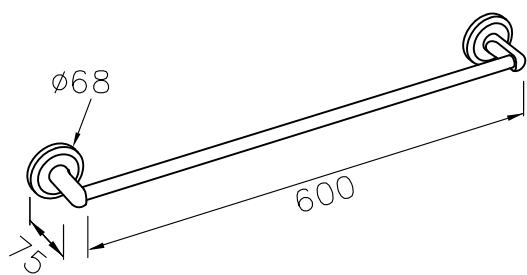

Towel Bar (600mm)

unit:mm