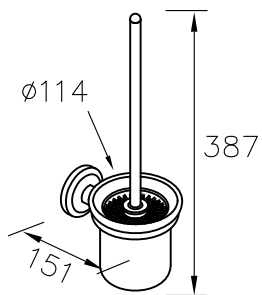

Toilet Brush Holder

unit:mm