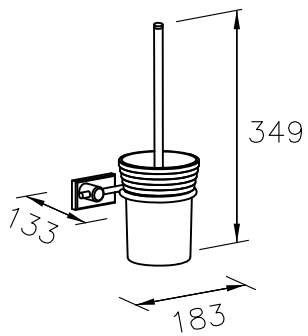

# Toilet Brush Holder

unit:mm