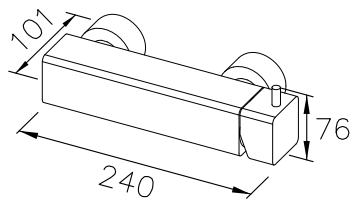

Shower Mixer Body

unit:mm