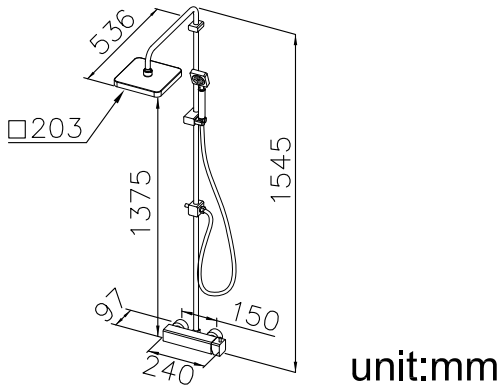

Rainshower System

unit:mm