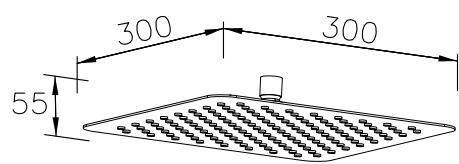

Showerhead 300mm

unit:mm