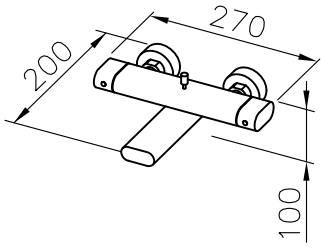

# Bath / Shower Mixer Body

unit:mm