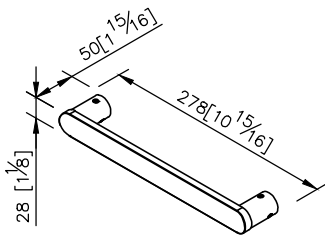

Charming Grab Bar
6922-5X-80CP

unit: mm[inch]