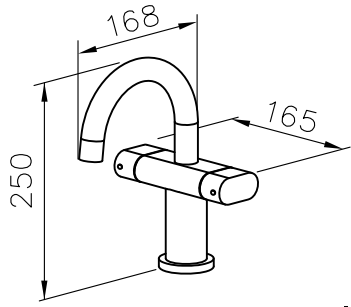

Basin Faucet

unit:mm

1/2-14 NPSM