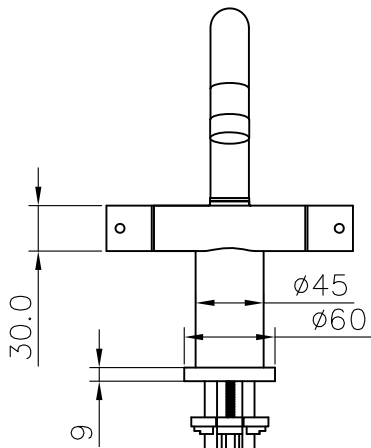

Basin Faucet

unit:mm

1/2-14 NPSM