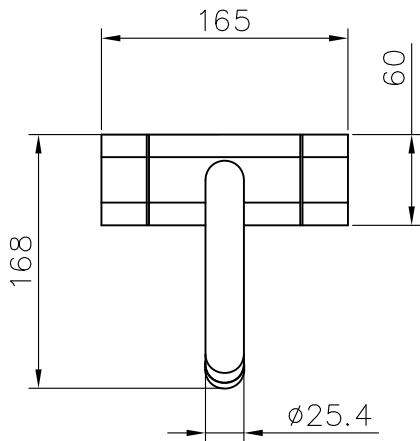

Basin Faucet

unit:mm

1/2-14 NPSM